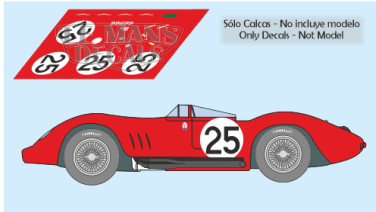

2025-04-03 - 05:19:07

Rf. LM1119 P/N.

Maserati 200S - Le Mans 1957 num.25

** Esta Ficha es de caracter INFORMATIVO y carece de calidad contractual, los precios, existencias y referencias puede variar en el momento de formalizarlo en Pedido.