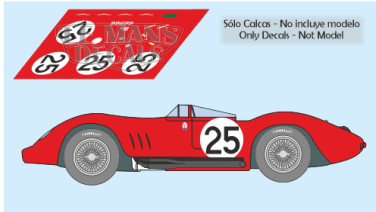

2024-11-23 - 10:59:21

Rf. LM1119 P/N.

Maserati 200S - Le Mans 1957 num.25

** Esta Ficha es de caracter INFORMATIVO y carece de calidad contractual, los precios, existencias y referencias puede variar en el momento de formalizarlo en Pedido.