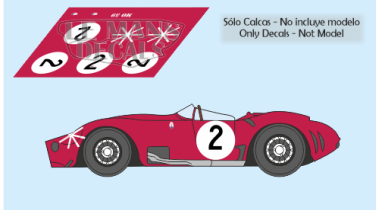

2024-11-23 - 10:54:29

Rf. LM1125 P/N.

Maserati 450S Spyder - Le Mans 1957 num.2

** Esta Ficha es de caracter INFORMATIVO y carece de calidad contractual, los precios, existencias y referencias puede variar en el momento de formalizarlo en Pedido.