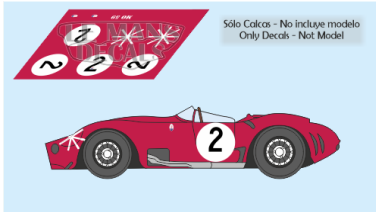

2025-04-03 - 05:03:46

Rf. LM1125 P/N.

Maserati 450S Spyder - Le Mans 1957 num.2

** Esta Ficha es de caracter INFORMATIVO y carece de calidad contractual, los precios, existencias y referencias puede variar en el momento de formalizarlo en Pedido.