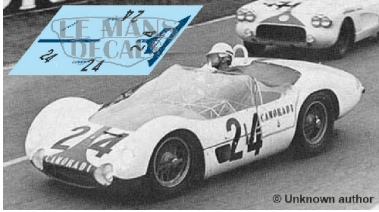

2024-11-24 - 14:12:33

---

Rf. LM1127 P/N.

*Maserati Tipo 61 - Le Mans 1960 num.24*

---

\*\* Esta Ficha es de caracter INFORMATIVO y carece de calidad contractual, los precios, existencias y referencias puede variar en el momento de formalizarlo en Pedido.