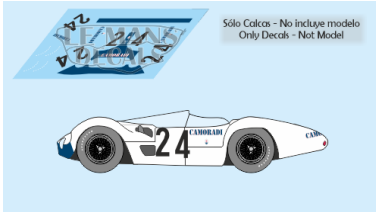

2025-04-03 - 04:29:46

Rf. LM1127 P/N.

*Maserati Tipo 61 - Le Mans 1960 num.24*

\*\* Esta Ficha es de caracter INFORMATIVO y carece de calidad contractual, los precios, existencias y referencias puede variar en el momento de formalizarlo en Pedido.