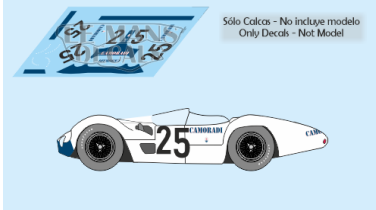

2025-04-03 - 04:33:42

Rf. LM1128 P/N.

*Maserati Tipo 61 - Le Mans 1960 num.25*

\*\* Esta Ficha es de caracter INFORMATIVO y carece de calidad contractual, los precios, existencias y referencias puede variar en el momento de formalizarlo en Pedido.