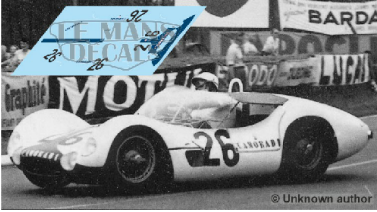

2024-11-23 - 11:56:11

Rf. LM1129 P/N.

Maserati Tpo 61 - Le Mans 1960 num.26

** Esta Ficha es de caracter INFORMATIVO y carece de calidad contractual, los precios, existencias y referencias puede variar en el momento de formalizarlo en Pedido.