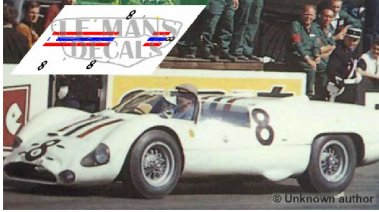

2024-12-03 - 17:54:58

Rf. LM1133 P/N.

Maserati Tipo 65 - Le Mans 1965 num.8

** Esta Ficha es de caracter INFORMATIVO y carece de calidad contractual, los precios, existencias y referencias puede variar en el momento de formalizarlo en Pedido.