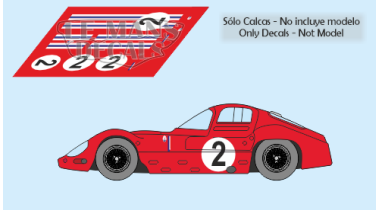

2025-04-03 - 04:33:43

Rf. LM1137 P/N.

Maserati Tipo 151/1 - Le Mans 1963 num.2

** Esta Ficha es de caracter INFORMATIVO y carece de calidad contractual, los precios, existencias y referencias puede variar en el momento de formalizarlo en Pedido.