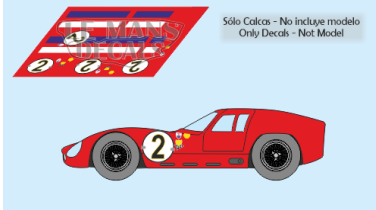

2025-04-03 - 04:34:58

Rf. LM1138 P/N.

Maserati Tipo 151/3 - Le Mans 1964 num.2

6,80 €
Incluido (IVA 21%)

** Esta Ficha es de caracter INFORMATIVO y carece de calidad contractual, los precios, existencias y referencias puede variar en el momento de formalizarlo en Pedido.