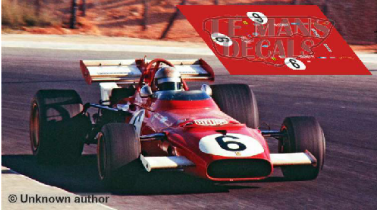

2024-12-22 - 07:05:01

Rf. FF1-137 P/N.

Ferrari 312 B F1 - GP Sudáfrica 1971 Num.6

** Esta Ficha es de caracter INFORMATIVO y carece de calidad contractual, los precios, existencias y referencias puede variar en el momento de formalizarlo en Pedido.