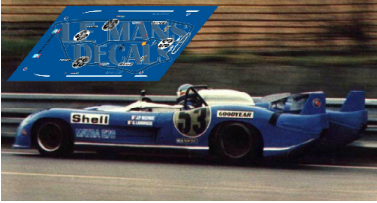

2024-12-27 - 08:46:11

Rf. LM1164 P/N.

Matra MS670B - Le Mans Test 1973 num.53

** Esta Ficha es de caracter INFORMATIVO y carece de calidad contractual, los precios, existencias y referencias puede variar en el momento de formalizarlo en Pedido.