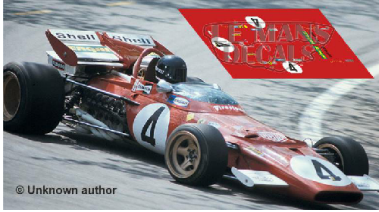

2025-04-03 - 09:50:59

Rf. FF1-138 P/N.

Ferrari 312 B F1 - GP España 1971 Num.4

** Esta Ficha es de caracter INFORMATIVO y carece de calidad contractual, los precios, existencias y referencias puede variar en el momento de formalizarlo en Pedido.