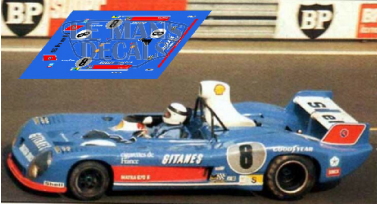

2025-01-14 - 14:03:21

Rf. LM1169 P/N.

*Matra MS670B - Le Mans 1974 num.8*

\*\* Esta Ficha es de caracter INFORMATIVO y carece de calidad contractual, los precios, existencias y referencias puede variar en el momento de formalizarlo en Pedido.