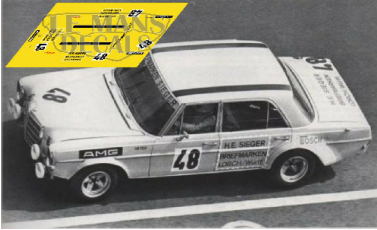

2024-12-27 - 07:28:52

Rf. LM1192 P/N.

Mercedes 300 SEL - Le Mans Test 1972 num.48

** Esta Ficha es de caracter INFORMATIVO y carece de calidad contractual, los precios, existencias y referencias puede variar en el momento de formalizarlo en Pedido.