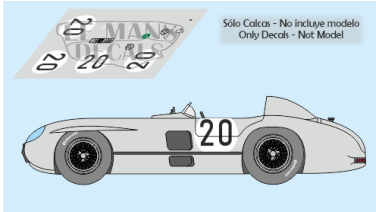

2025-04-03 - 04:54:43

Rf. LM1200 P/N.

*Mercedes 300 SLR - Le Mans 1955 num.20*

\*\* Esta Ficha es de caracter INFORMATIVO y carece de calidad contractual, los precios, existencias y referencias puede variar en el momento de formalizarlo en Pedido.