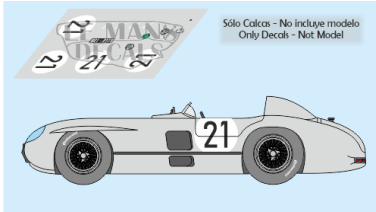

2025-04-03 - 04:54:43

Rf. LM1201 P/N.

Mercedes 300 SLR - Le Mans 1955 num.21

** Esta Ficha es de caracter INFORMATIVO y carece de calidad contractual, los precios, existencias y referencias puede variar en el momento de formalizarlo en Pedido.