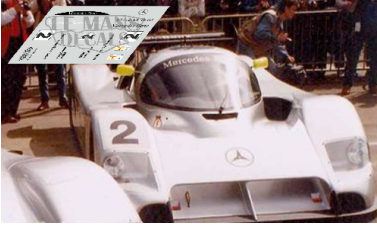

2025-01-30 - 15:31:06

Rf. LM1212 P/N.

Mercedes Sauber C11 - Le Mans 1991 num.2

** Esta Ficha es de caracter INFORMATIVO y carece de calidad contractual, los precios, existencias y referencias puede variar en el momento de formalizarlo en Pedido.