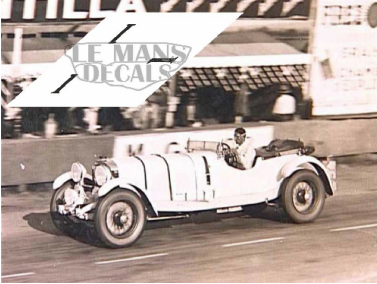

2024-11-23 - 12:52:35

---

Rf. LM1215      P/N.

*Mercedes SS - Le Mans 1930 num. 1*

---

\*\* Esta Ficha es de caracter INFORMATIVO y carece de calidad contractual, los precios, existencias y referencias puede variar en el momento de formalizarlo en Pedido.