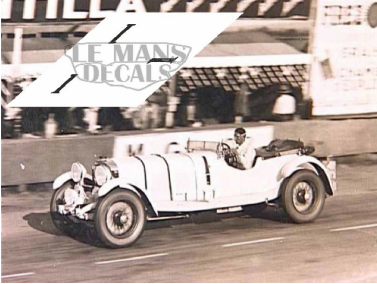

2025-04-03 - 23:03:35

---

Rf. LM1215      P/N.

*Mercedes SS - Le Mans 1930 num. 1*

---

\*\* Esta Ficha es de caracter INFORMATIVO y carece de calidad contractual, los precios, existencias y referencias puede variar en el momento de formalizarlo en Pedido.