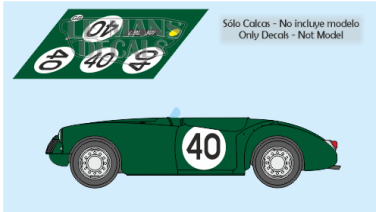

2024-09-19 - 03:31:10

Rf. LM1222 P/N.

MG EX182 - Le Mans Test 1955 num.40

** Esta Ficha es de caracter INFORMATIVO y carece de calidad contractual, los precios, existencias y referencias puede variar en el momento de formalizarlo en Pedido.