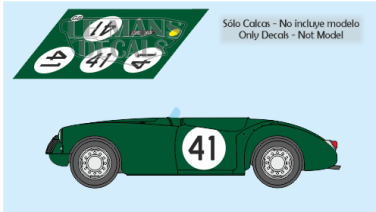

2024-09-19 - 03:33:01

Rf. LM1223 P/N.

MG EX182 - Le Mans Test 1955 num.41

** Esta Ficha es de caracter INFORMATIVO y carece de calidad contractual, los precios, existencias y referencias puede variar en el momento de formalizarlo en Pedido.