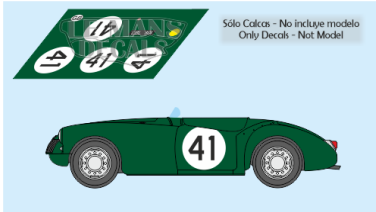

2024-11-23 - 12:31:50

Rf. LM1223 P/N.

MG EX182 - Le Mans Test 1955 num.41

** Esta Ficha es de caracter INFORMATIVO y carece de calidad contractual, los precios, existencias y referencias puede variar en el momento de formalizarlo en Pedido.