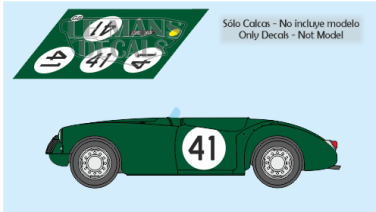

2025-04-03 - 05:01:45

Rf. LM1223 P/N.

MG EX182 - Le Mans Test 1955 num.41

** Esta Ficha es de caracter INFORMATIVO y carece de calidad contractual, los precios, existencias y referencias puede variar en el momento de formalizarlo en Pedido.