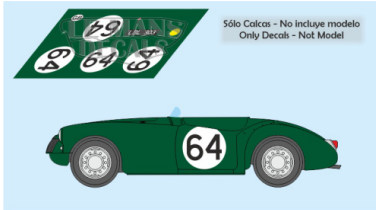

2024-09-19 - 19:01:00

Rf. LM1224 P/N.

MG EX182 - Le Mans Test 1955 num.64

** Esta Ficha es de caracter INFORMATIVO y carece de calidad contractual, los precios, existencias y referencias puede variar en el momento de formalizarlo en Pedido.