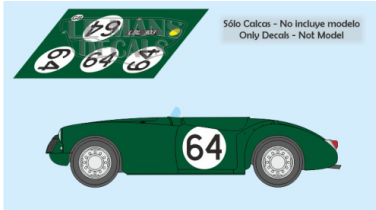

2024-11-23 - 12:57:06

Rf. LM1224 P/N.

MG EX182 - Le Mans Test 1955 num.64

** Esta Ficha es de caracter INFORMATIVO y carece de calidad contractual, los precios, existencias y referencias puede variar en el momento de formalizarlo en Pedido.