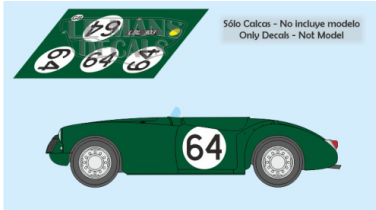

2025-04-03 - 04:59:47

Rf. LM1224 P/N.

MG EX182 - Le Mans Test 1955 num.64

** Esta Ficha es de caracter INFORMATIVO y carece de calidad contractual, los precios, existencias y referencias puede variar en el momento de formalizarlo en Pedido.