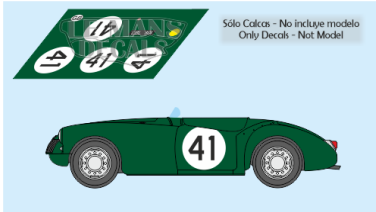

2025-04-03 - 05:06:56

Rf. LM1225 P/N.

*MG EX182 - Le Mans 1955 num.41*

\*\* Esta Ficha es de caracter INFORMATIVO y carece de calidad contractual, los precios, existencias y referencias puede variar en el momento de formalizarlo en Pedido.