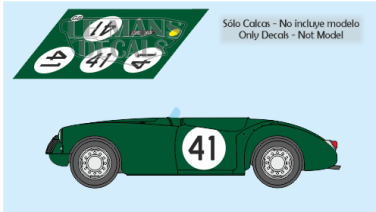

2024-11-23 - 13:18:25

Rf. LM1225 P/N.

*MG EX182 - Le Mans 1955 num.41*

\*\* Esta Ficha es de caracter INFORMATIVO y carece de calidad contractual, los precios, existencias y referencias puede variar en el momento de formalizarlo en Pedido.