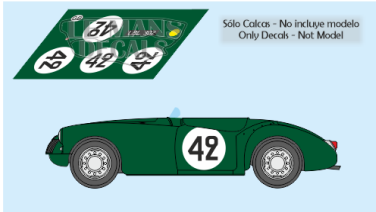

2024-11-21 - 19:08:22

Rf. LM1226 P/N.

*MG EX182 - Le Mans 1955 num.42*

\*\* Esta Ficha es de caracter INFORMATIVO y carece de calidad contractual, los precios, existencias y referencias puede variar en el momento de formalizarlo en Pedido.