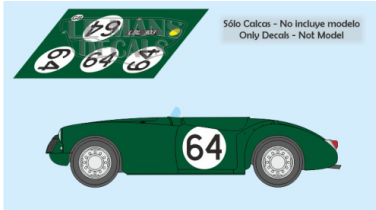

2024-11-23 - 13:59:55

Rf. LM1227 P/N.

*MG EX182 - Le Mans 1955 num.64*

\*\* Esta Ficha es de caracter INFORMATIVO y carece de calidad contractual, los precios, existencias y referencias puede variar en el momento de formalizarlo en Pedido.