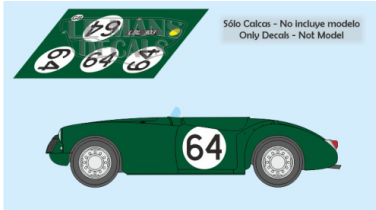

2025-04-03 - 05:06:58

Rf. LM1227 P/N.

*MG EX182 - Le Mans 1955 num.64*

\*\* Esta Ficha es de caracter INFORMATIVO y carece de calidad contractual, los precios, existencias y referencias puede variar en el momento de formalizarlo en Pedido.