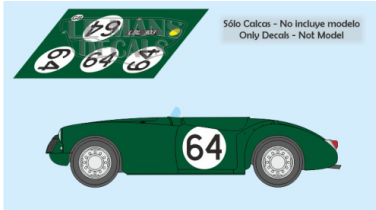

2024-10-14 - 06:15:32

Rf. LM1227 P/N.

*MG EX182 - Le Mans 1955 num.64*

\*\* Esta Ficha es de caracter INFORMATIVO y carece de calidad contractual, los precios, existencias y referencias puede variar en el momento de formalizarlo en Pedido.