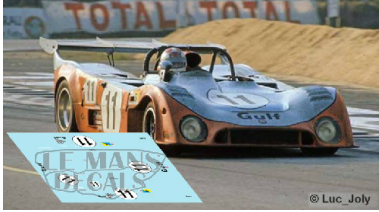

2024-06-26 - 17:27:20

Rf. LM1229 P/N.

Mirage Gr7 - Le Mans 1974 num.11

** Esta Ficha es de caracter INFORMATIVO y carece de calidad contractual, los precios, existencias y referencias puede variar en el momento de formalizarlo en Pedido.