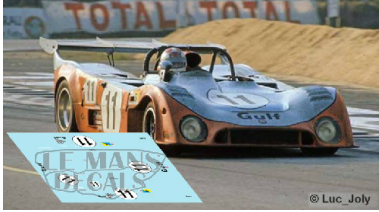

2025-04-03 - 05:22:21

Rf. LM1229 P/N.

*Mirage Gr7 - Le Mans 1974 num.11*

\*\* Esta Ficha es de caracter INFORMATIVO y carece de calidad contractual, los precios, existencias y referencias puede variar en el momento de formalizarlo en Pedido.