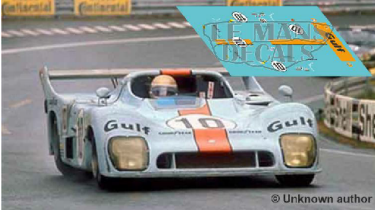

2024-12-27 - 08:50:05

Rf. LM1231 P/N.

Mirage Gr8 - Le Mans 1975 num.10

** Esta Ficha es de caracter INFORMATIVO y carece de calidad contractual, los precios, existencias y referencias puede variar en el momento de formalizarlo en Pedido.