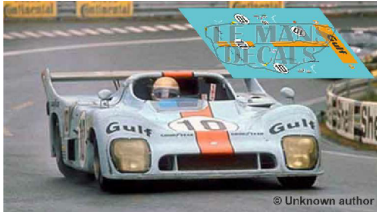

2025-04-03 - 05:24:27

Rf. LM1231 P/N.

Mirage Gr8 - Le Mans 1975 num.10

** Esta Ficha es de caracter INFORMATIVO y carece de calidad contractual, los precios, existencias y referencias puede variar en el momento de formalizarlo en Pedido.