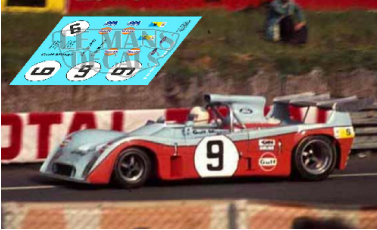

2025-04-03 - 05:26:10

---

Rf. LM1236 P/N.

*Mirage M6 - Le Mans 1973 num.9*

---

\*\* Esta Ficha es de caracter INFORMATIVO y carece de calidad contractual, los precios, existencias y referencias puede variar en el momento de formalizarlo en Pedido.