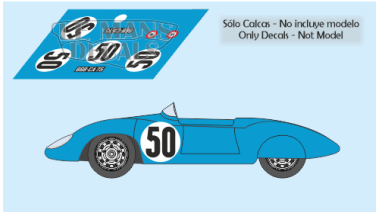

2025-04-03 - 05:03:42

Rf. LM1240 P/N.

Monopole VM5 - Le Mans 1958 num.50

** Esta Ficha es de caracter INFORMATIVO y carece de calidad contractual, los precios, existencias y referencias puede variar en el momento de formalizarlo en Pedido.