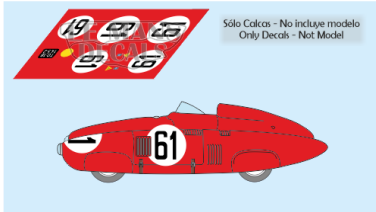

2025-04-03 - 04:58:05

Rf. LM1245 P/N.

Nardi 750 LM Bisiluro - Le Mans 1955 num.61

** Esta Ficha es de caracter INFORMATIVO y carece de calidad contractual, los precios, existencias y referencias puede variar en el momento de formalizarlo en Pedido.