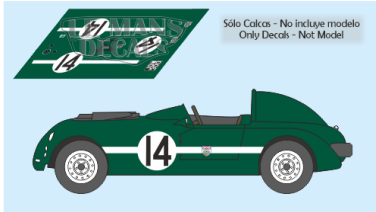

2025-04-03 - 04:58:05

Rf. LM1248 P/N.

Nash Healey E - Le Mans 1950 num.14

** Esta Ficha es de caracter INFORMATIVO y carece de calidad contractual, los precios, existencias y referencias puede variar en el momento de formalizarlo en Pedido.