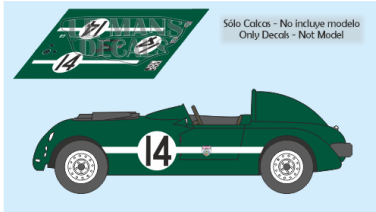

2024-11-21 - 17:20:18

Rf. LM1248 P/N.

Nash Healey E - Le Mans 1950 num.14

** Esta Ficha es de caracter INFORMATIVO y carece de calidad contractual, los precios, existencias y referencias puede variar en el momento de formalizarlo en Pedido.