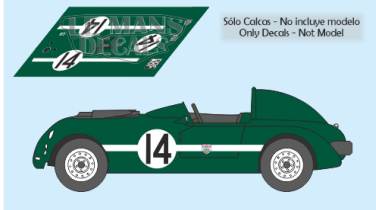

2024-06-28 - 07:30:30

Rf. LM1248 P/N.

*Nash Healey E - Le Mans 1950 num.14*

\*\* Esta Ficha es de caracter INFORMATIVO y carece de calidad contractual, los precios, existencias y referencias puede variar en el momento de formalizarlo en Pedido.