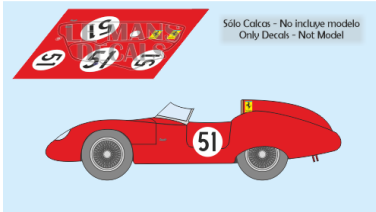

2024-10-29 - 11:24:26

Rf. LM1269 P/N.

Oscala 750 Sport - Le Mans 1959 num.51

** Esta Ficha es de caracter INFORMATIVO y carece de calidad contractual, los precios, existencias y referencias puede variar en el momento de formalizarlo en Pedido.