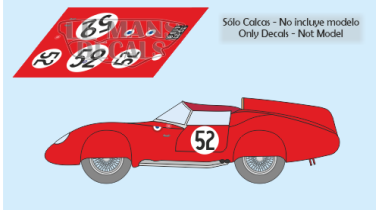

2025-04-03 - 04:54:44

Rf. LM1270 P/N.

*Oscala 750 Sport - Le Mans 1959 num.52*

\*\* Esta Ficha es de caracter INFORMATIVO y carece de calidad contractual, los precios, existencias y referencias puede variar en el momento de formalizarlo en Pedido.