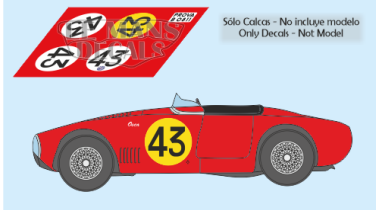

2025-04-03 - 05:15:57

Rf. LM1275 P/N.

*Oscala MT4 1500 - Le Mans 1954 num.43*

\*\* Esta Ficha es de caracter INFORMATIVO y carece de calidad contractual, los precios, existencias y referencias puede variar en el momento de formalizarlo en Pedido.