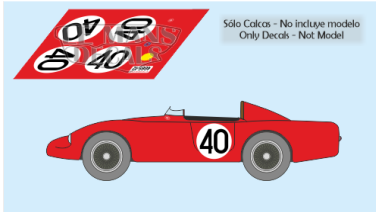

2025-04-03 - 05:19:22

Rf. LM1276 P/N.

Osca MT4 1500 - Le Mans 1955 num.40

** Esta Ficha es de caracter INFORMATIVO y carece de calidad contractual, los precios, existencias y referencias puede variar en el momento de formalizarlo en Pedido.