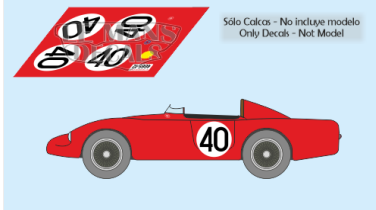

2024-11-21 - 09:49:43

Rf. LM1276 P/N.

*Osca MT4 1500 - Le Mans 1955 num.40*

\*\* Esta Ficha es de caracter INFORMATIVO y carece de calidad contractual, los precios, existencias y referencias puede variar en el momento de formalizarlo en Pedido.