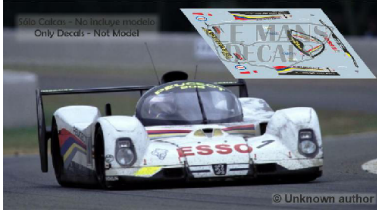

2024-11-23 - 21:14:42

Rf. LM1290 P/N.

Peugeot 905 Evo 1 - Le Mans 1992 num.1

** Esta Ficha es de caracter INFORMATIVO y carece de calidad contractual, los precios, existencias y referencias puede variar en el momento de formalizarlo en Pedido.