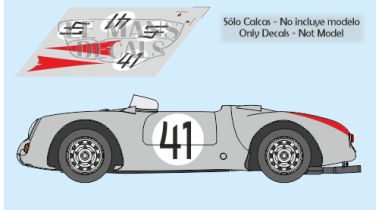

2025-04-03 - 05:03:45

Rf. LM1327 P/N.

*Porsche 550RS - Le Mans Test 1954 num.41 v2*

\*\* Esta Ficha es de caracter INFORMATIVO y carece de calidad contractual, los precios, existencias y referencias puede variar en el momento de formalizarlo en Pedido.