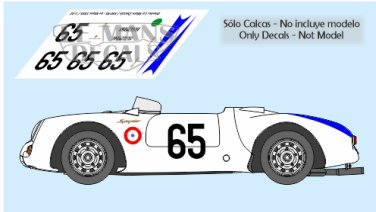

2025-04-03 - 05:01:46

Rf. LM1335 P/N.

*Porsche 550RS - Le Mans 1955 num.65*

\*\* Esta Ficha es de caracter INFORMATIVO y carece de calidad contractual, los precios, existencias y referencias puede variar en el momento de formalizarlo en Pedido.