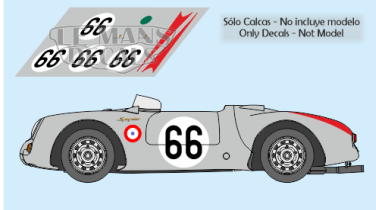

2025-04-03 - 04:58:07

Rf. LM1336 P/N.

*Porsche 550RS - Le Mans 1955 num.66*

\*\* Esta Ficha es de caracter INFORMATIVO y carece de calidad contractual, los precios, existencias y referencias puede variar en el momento de formalizarlo en Pedido.