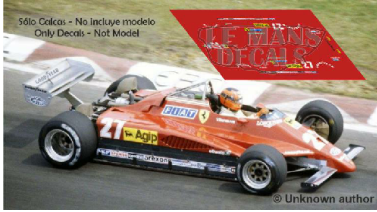

2025-04-02 - 23:10:31

Rf. FF1-159 P/N.

Ferrari 126C2 - GP Bélgica 1982 Num.27

** Esta Ficha es de caracter INFORMATIVO y carece de calidad contractual, los precios, existencias y referencias puede variar en el momento de formalizarlo en Pedido.