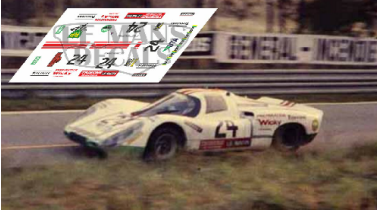

2025-01-05 - 04:45:25

---

Rf. LM1381 P/N.

*Porsche 907 - Le Mans 1972 num.24*

---

\*\* Esta Ficha es de caracter INFORMATIVO y carece de calidad contractual, los precios, existencias y referencias puede variar en el momento de formalizarlo en Pedido.