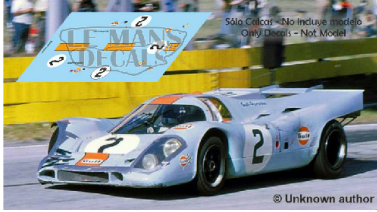

2024-11-21 - 13:03:20

Rf. 917-019 P/N.

Porsche 917k - 12h Sebring 1971 Num.2

** Esta Ficha es de caracter INFORMATIVO y carece de calidad contractual, los precios, existencias y referencias puede variar en el momento de formalizarlo en Pedido.