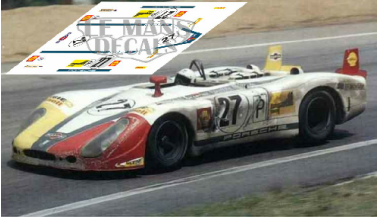

2025-01-05 - 06:17:30

---

Rf. LM1405 P/N.

*Porsche 908/02 LH - Le Mans 1970 num.27*

---

\*\* Esta Ficha es de caracter INFORMATIVO y carece de calidad contractual, los precios, existencias y referencias puede variar en el momento de formalizarlo en Pedido.