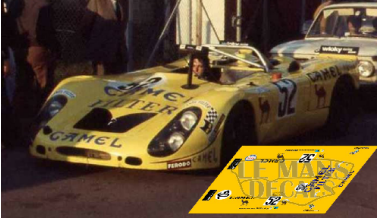

2025-01-05 - 04:38:53

Rf. LM1414 P/N.

Porsche 908/02 - Le Mans 1973 num.52

** Esta Ficha es de caracter INFORMATIVO y carece de calidad contractual, los precios, existencias y referencias puede variar en el momento de formalizarlo en Pedido.