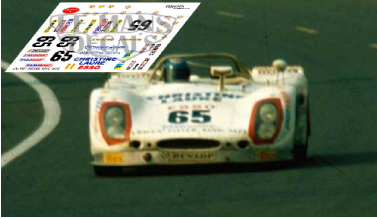

2025-01-05 - 04:42:26

Rf. LM1417 P/N.

Porsche 908/02 - Le Mans 1974 num.65

** Esta Ficha es de caracter INFORMATIVO y carece de calidad contractual, los precios, existencias y referencias puede variar en el momento de formalizarlo en Pedido.