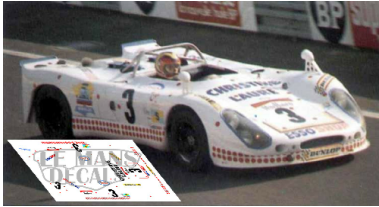

2025-01-05 - 04:31:19

Rf. LM1418 P/N.

Porsche 908/02 - Le Mans 1975 num.3

** Esta Ficha es de caracter INFORMATIVO y carece de calidad contractual, los precios, existencias y referencias puede variar en el momento de formalizarlo en Pedido.