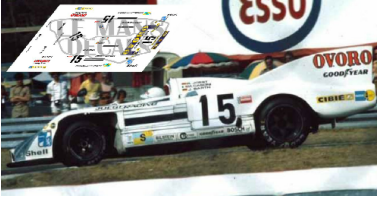

2025-01-05 - 06:27:00

---

Rf. LM1422      P/N.

*Porsche 908/03 - Le Mans 1975 num. 15*

---

\*\* Esta Ficha es de caracter INFORMATIVO y carece de calidad contractual, los precios, existencias y referencias puede variar en el momento de formalizarlo en Pedido.