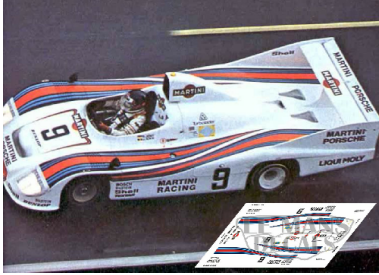

2025-01-30 - 15:34:46

---

Rf. LM1424 P/N.

*Porsche 908/80 - Le Mans 1980 num.9*

---

\*\* Esta Ficha es de caracter INFORMATIVO y carece de calidad contractual, los precios, existencias y referencias puede variar en el momento de formalizarlo en Pedido.