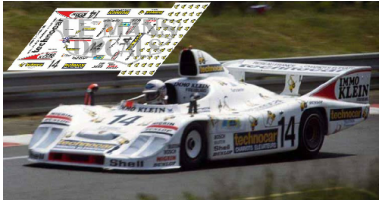

2025-01-30 - 15:49:06

Rf. LM1425 P/N.

Porsche 908/80 - Le Mans 1981 num.14

** Esta Ficha es de caracter INFORMATIVO y carece de calidad contractual, los precios, existencias y referencias puede variar en el momento de formalizarlo en Pedido.