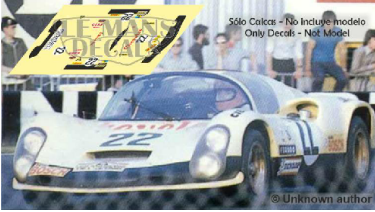

2025-01-05 - 06:28:35

Rf. LM1435 P/N.

Porsche 910 - Le Mans 1973 num.22

** Esta Ficha es de caracter INFORMATIVO y carece de calidad contractual, los precios, existencias y referencias puede variar en el momento de formalizarlo en Pedido.