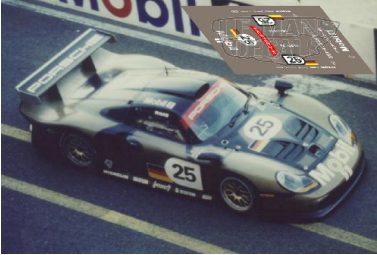

2025-04-03 - 05:17:12

---

Rf. LM1452      P/N.

*Porsche 911 GT1 EVO - Le Mans Test 1997 num.25*

---

\*\* Esta Ficha es de caracter INFORMATIVO y carece de calidad contractual, los precios, existencias y referencias puede variar en el momento de formalizarlo en Pedido.