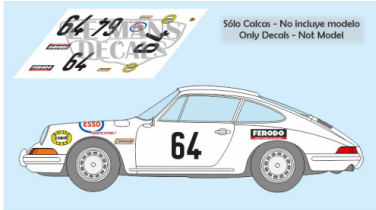

2025-04-03 - 03:57:12

Rf. LM1518 P/N.

Porsche 911 S - Le Mans 1968 num.64

** Esta Ficha es de caracter INFORMATIVO y carece de calidad contractual, los precios, existencias y referencias puede variar en el momento de formalizarlo en Pedido.